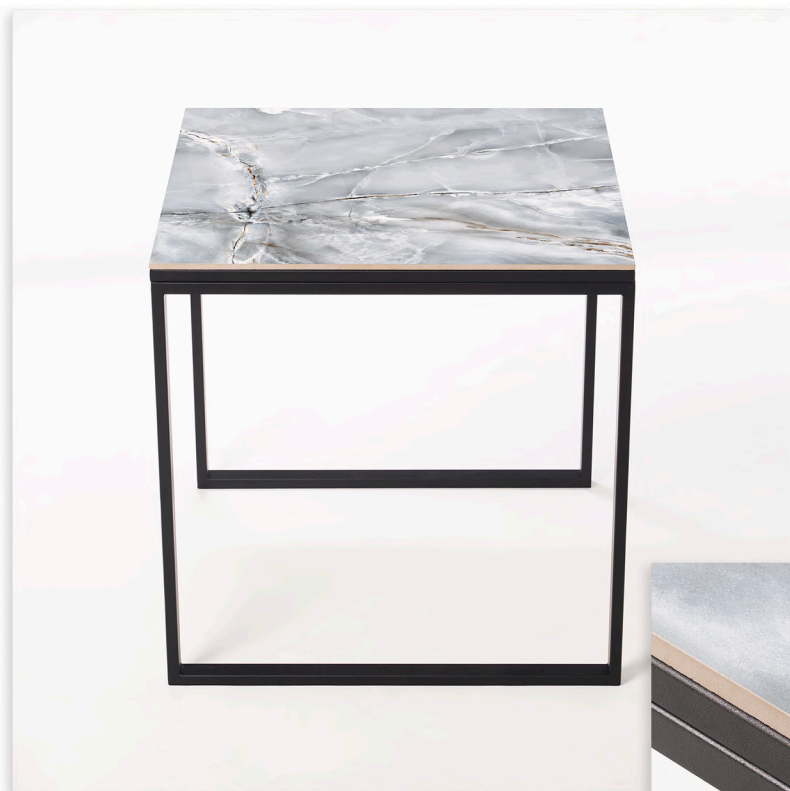

ESTRUCTURA

NEGRA

SMART