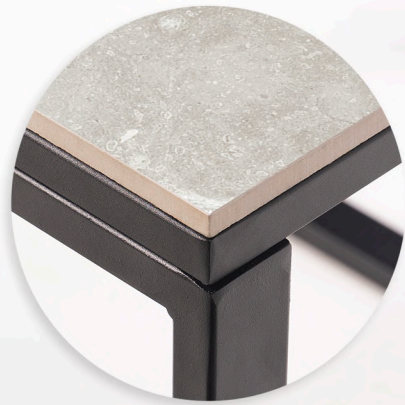

2 0

C A R A C T E R Í S T I C A S

3 0

Colección L U X U R Y

Colección SMART

LUXURY

La mesa Luxury es un símbolo de **elegancia** y estilo refinado. Es perfecta para cualquier tipo de espacio, ya que irradia una atmósfera de sofisticación y serenidad gracias a su diseño moderno y cuidadoso. Además, su estructura **resistente** garantiza una estabilidad y equilibrio excepcionales, lo que la convierte en una elección perfecta para cualquier ocasión.

ESTRUCTURA · NEGRA · LUXURY

ESTRUCTURA

BLANCA

LUXURY

Tamaños L U X U R Y

75 x 75 x 75 cm

90 x 90 x 75 cm

S M A R T

La mesa Smart es una elección perfecta si buscas una mesa con un **diseño moderno** y **elegante**. Con su cerámica totalmente visible, esta mesa es una verdadera pieza de arte que agregará un toque de estilo y sofisticación a cualquier espacio. Además, a diferencia de otras mesas del mercado, la mesa Smart es notablemente **liviana**, lo que la hace fácil de mover y transportar sin sacrificar la estabilidad.